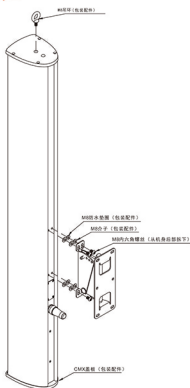

应用范围

演讲环境 教室 会议室 小型演讲
户外扩声 显示屏声音扩大

规格

频率范围 (-10dB)	100Hz-18kHz
频率响应 ($\pm 3dB$)	110Hz-17kHz
覆盖角 (H x V)	110°x40°
额定功率 ¹	300W/600W/1200W (连续/节目/峰值)
峰值声压级 (2 π)	127dB (SPL)
灵敏度 (4 π)	92dB
低音单元	9x84mm (3.3英寸) 碳纤维扬声器
高音单元	2x34mm (1.3英寸) 压缩驱动高音单元
额定阻抗	8 ohms
箱体结构	全铝合金外壳，黑色粉末涂层
铁网	黑色粉末涂层，4*4mm六角网孔背贴声学透声网布
输入连接器	2芯插座 M22-2P, XT60H-M
尺寸 (H x W x D)	1242 x 127 x 161mm (48.9 x 5 x 6.3inch)
净重	15kg (33 lbs)

垂直安装

外观尺寸

单位: mm

香港总公司:
香港新界荃湾海盛路11号
ONE MIDTOWN 21楼16-18室
电话: (852) 23422100
传真: (852) 24240788
网址: <http://www.acehk.com>

成都维修及技术支持中心:
成都市武侯区长益路13号蓝海
office A座403室
电话: (028) 86674280 86672287
传真: (028) 86679192
邮编: 610017