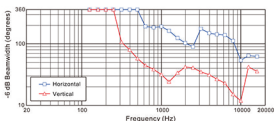

应用范围

演讲环境 教室 会议室 小型演讲
户外扩声 显示屏声音扩大

规格

频率范围 (-10dB)	100Hz-18kHz
频率响应 ($\pm 3dB$)	110Hz-17kHz
覆盖角 (H x V)	110°x40°
额定功率 ¹	300W/600W/1200W (连续/节目/峰值)
峰值声压级 (2 π)	127dB (SPL)
灵敏度 (4 π)	92dB
低音单元	9x84mm (3.3英寸) 碳纤维扬声器
高音单元	2x34mm (1.3英寸) 压缩驱动高音单元
额定阻抗	8 ohms
箱体结构	全铝合金外壳，黑色粉末涂层
铁网	黑色粉末涂层，4*4mm六角网孔背贴声学透声网布
输入连接器	2芯插座 M22-2P, XT60H-M
尺寸 (H x W x D)	1242 x 127 x 161mm (48.9 x 5 x 6.3inch)
净重	15kg (33 lbs)

¹ IEC标准，峰值因数6dB的粉红噪声下连续2小时测试。

CMX6903

柱型阵列扬声器

JBL

PROFESSIONAL
HARMAN

频率响应曲线

覆盖范围曲线

安装方式