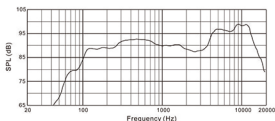

¹ IEC标准，峰值因数6dB的粉红噪声下连续2小时测试。

CMX6903

柱型阵列扬声器

JBL

PROFESSIONAL
HARMAN

频率响应曲线

覆盖范围曲线

安装方式