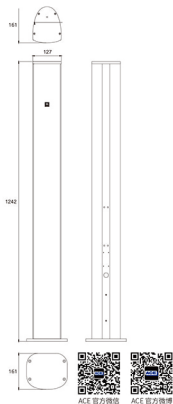

应用范围

演讲环境 教室 会议室 小型演讲
户外扩声 显示屏声音扩大

规格

频率范围 (-10dB)	100Hz-18kHz
频率响应 ($\pm 3dB$)	110Hz-17kHz
覆盖角 (H x V)	110°x40°
额定功率 ¹	300W/600W/1200W (连续/节目/峰值)
峰值声压级 (2 π)	127dB (SPL)
灵敏度 (4 π)	92dB
低音单元	9x84mm (3.3英寸) 碳纤维扬声器
高音单元	2x34mm (1.3英寸) 压缩驱动高音单元
额定阻抗	8 ohms
箱体结构	全铝合金外壳，黑色粉末涂层
铁网	黑色粉末涂层，4*4mm六角网孔背贴声学透声网布
输入连接器	2芯插座 M22-2P, XT60H-M
尺寸 (H x W x D)	1242 x 127 x 161mm (48.9 x 5 x 6.3inch)
净重	15kg (33 lbs)

垂直安装

外观尺寸

单位: mm

香港总公司:
香港新界荃湾海盛路11号
ONE MIDTOWN 21楼16-18室
电话: (852) 23422100
传真: (852) 24240788
网址: <http://www.acehk.com>

成都维修及技术支持中心:
成都市武侯区长益路13号蓝海
office A座403室
电话: (028) 86674280 86672287
传真: (028) 86679192
邮编: 610017